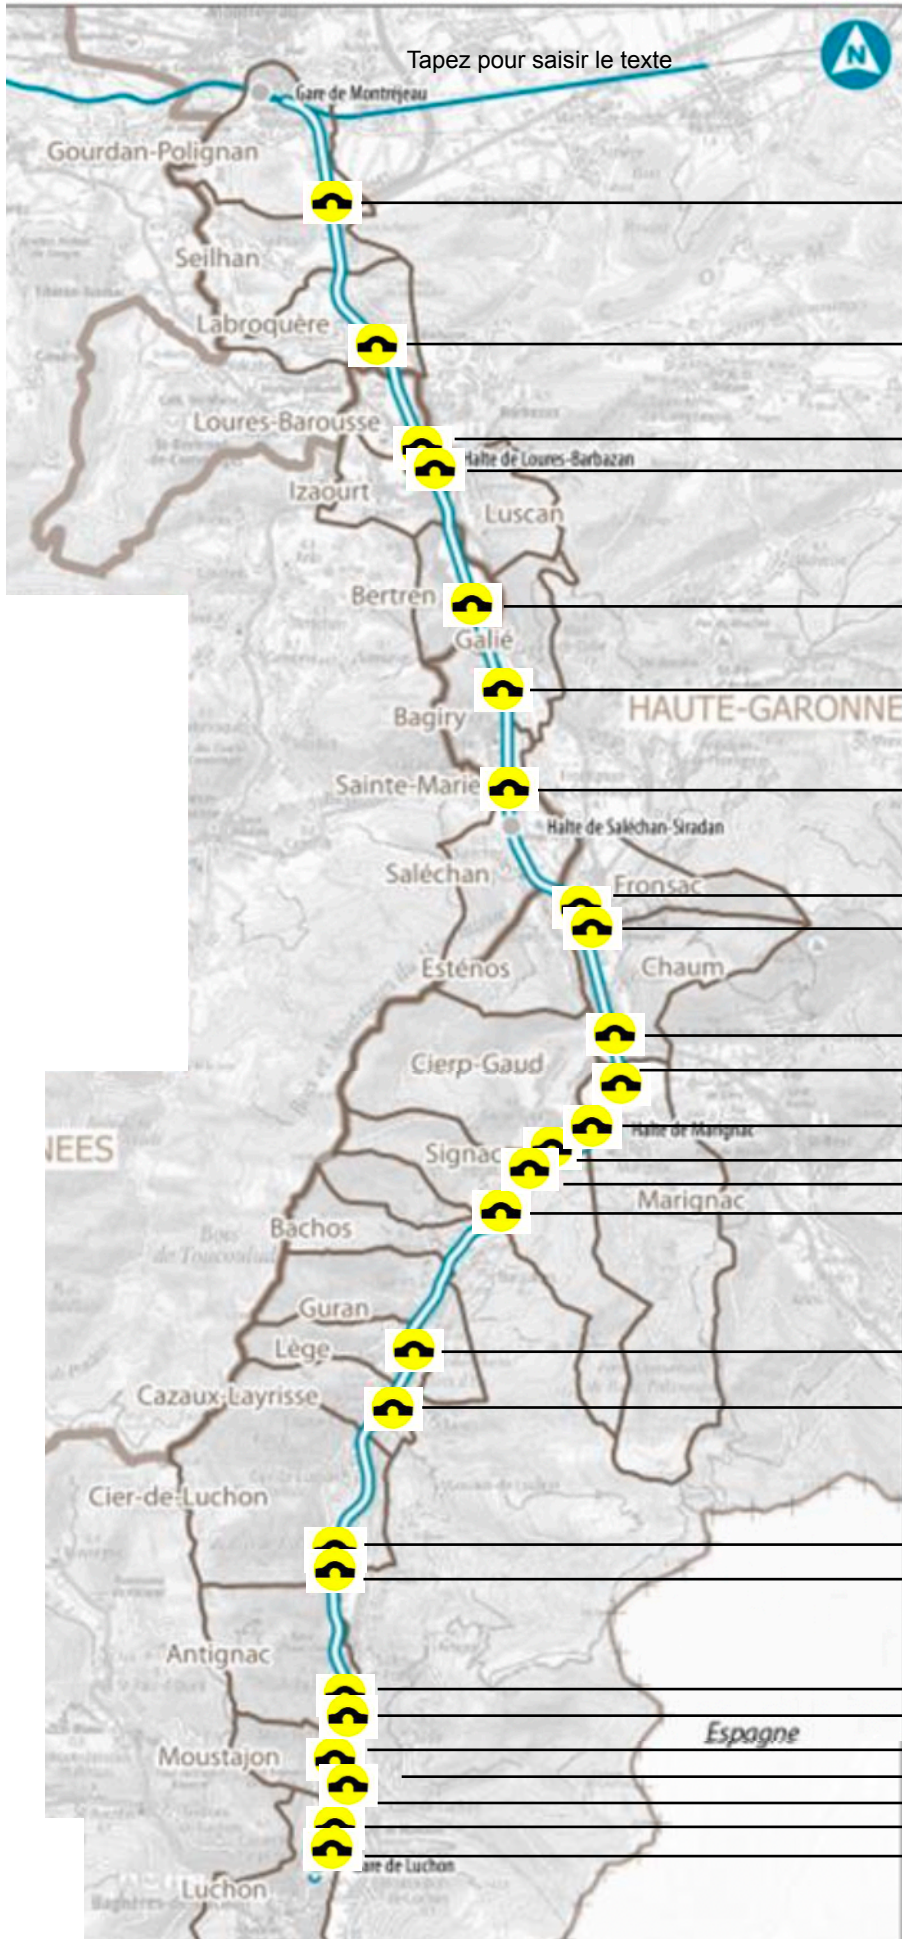

Tapez pour saisir le texte

Gare de Gourdan-Polignan-Montréjeu  
PK103,877

Pont de Bazert / PK106,854

Pont de Labroquère / PK109,759

Pont sur Canal Lafforgue / PK111,603

Pont d'Izaourt / PK111,745

Viaduc de Carnons / PK114,138

Viaduc de Mèlèze / PK115,134

Viaduc Syphon de Duran / PK117,546

Pont de Fronsac / PK119,587

Viaduc de Hierle / PK119,735

Dalot de Grious / PK122,325

Pont de Marignac / PK122,913

Viaduc de La Prado / PK122,940

Viaduc de Barial / PK122,997

Pont de Barie / PK124,728

Pont de Gaud / PK125,950

Pont de Signac / 126,418

Pont de Lège / PK129,672

Viaduc / PK130,993

Viaduc Plein-Ceintre/ PK132,457

Pont de Cavergue / PK132,712

Viaduc de Lagouaou / PK135,856

Dalot / PK135,848

Viaduc / PK136,333

Dalot / PK136,633

Viaduc / PK136,921

Dalot / PK138,181

Pont de Juzet / PK138,889

Gare de Bagnères-de-Luchon  
PK139,321